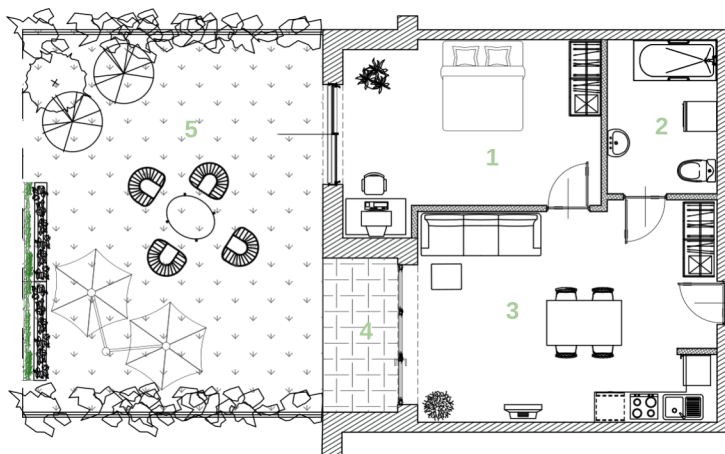

## MIESZKANIE 03

parter

50,48 m<sup>2</sup>

POWIERZCHNIA - 50,48 m<sup>2</sup>

1	Pokój	17,83
2	Łazienka	6,84
3	Salon	25,81
4	Taras	4,8
5	Ogród	44,45

99,73