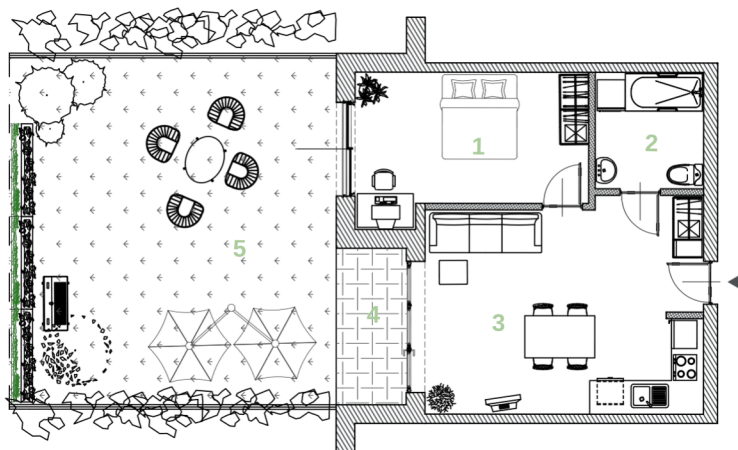

WIELICKIE  
TARASY

MIESZKANIE 06

parter

47,25 m<sup>2</sup>

POWIERZCHNIA - 47,25 m<sup>2</sup>

1	Pokój	16,8
2	Łazienka	5,77
3	Salon	24,68
4	Taras	5,00
5	Ogród	50,00

102,25