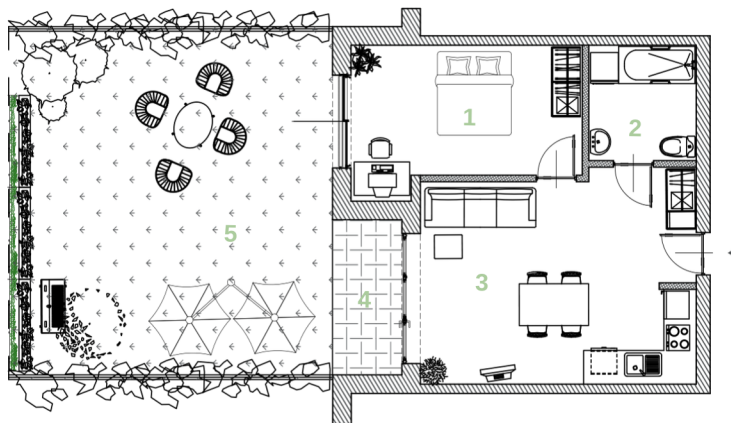

WIELICKIE
TARASY

MIESZKANIE 07

parter

47,28 m²

POWIERZCHNIA - 47,28 m²

1	Pokój	16,8
2	Łazienka	5,80
3	Salon	24,68
4	Taras	5,00
5	Ogród	50,00

102,28