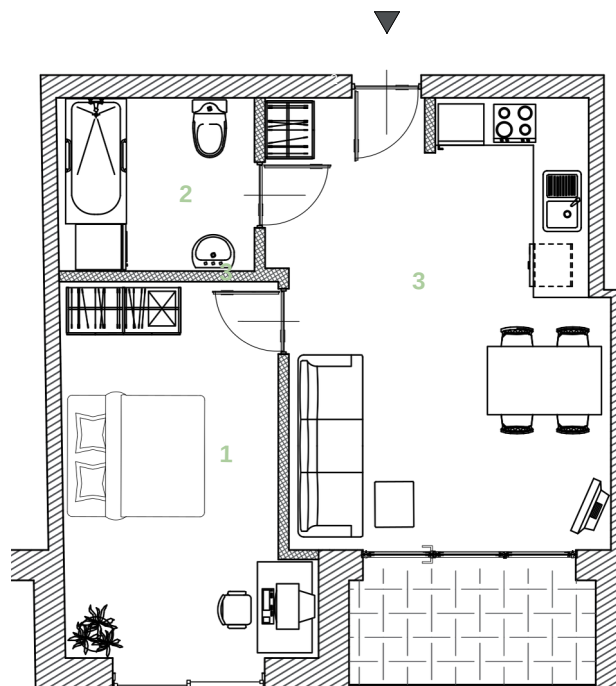

WIELICKIE  
TARASY

MIESZKANIE 18

piętro 1

45,68 m<sup>2</sup>

POWIERZCHNIA - 45,68 m<sup>2</sup>

1	Pokój	16,76
2	Łazienka	5,91
3	Salon z kuchnią	23,01
		<hr/>
		45,68