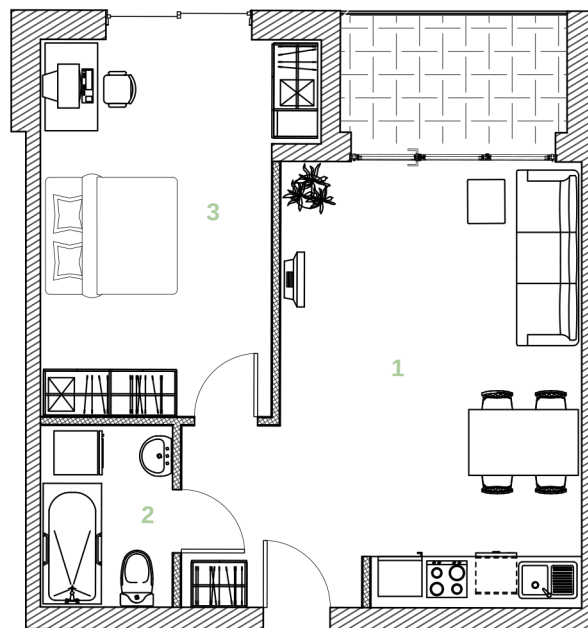

WIELICKIE  
TARASY

MIESZKANIE 19

piętro 1

50,48 m<sup>2</sup>

POWIERZCHNIA - 50,48 m<sup>2</sup>

1	Salon z kuchnią	29,08
2	Łazienka	4,50
3	Pokój	16,90
		50,48