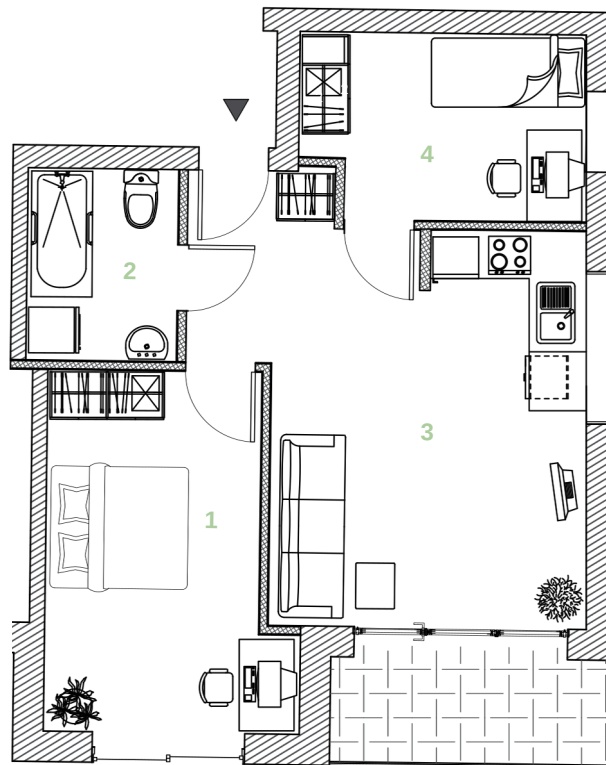

WIELICKIE  
TARASY

MIESZKANIE 20

piętro 1

52,90 m<sup>2</sup>

POWIERZCHNIA - 52,90 m<sup>2</sup>

1	Pokój	16,01
2	Łazienka	4,97
3	Salon z kuchnią	23,19
4	Pokój 2	8,73
		<hr/>
		52,90