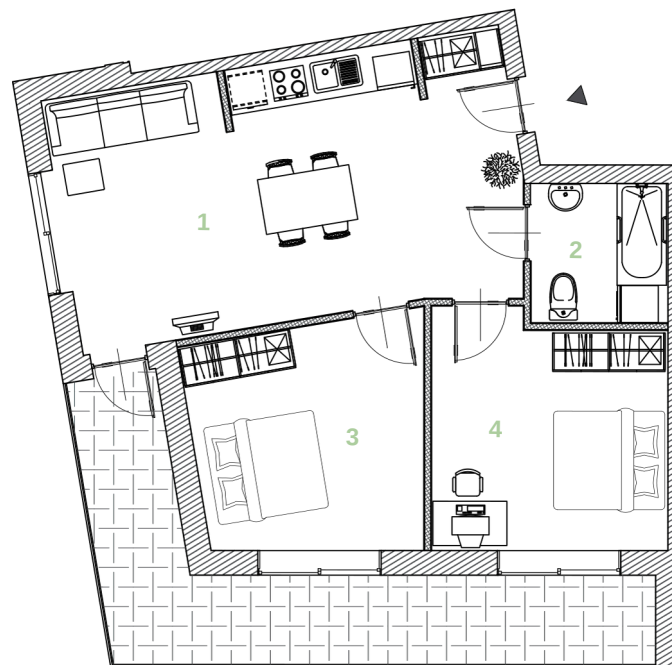

WIELICKIE
TARASY

MIESZKANIE 07

piętro 1

64,62 m²

POWIERZCHNIA - 64,62 m²

1	Salon z kuchnia	31,23
2	Łazienka	5,05
3	Pokój 1	13,97
4	Pokój 2	14,37

64,62