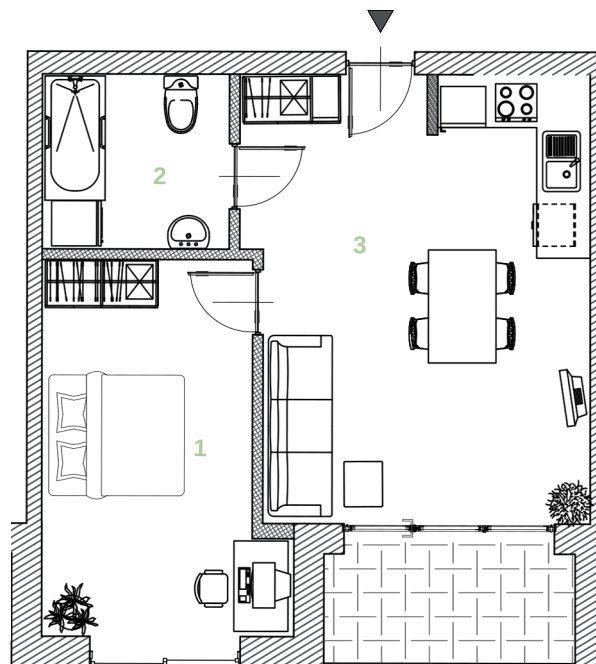

WIELICKIE  
TARASY

MIESZKANIE 08

piętro 1

47,18 m<sup>2</sup>

POWIERZCHNIA - 47,18 m<sup>2</sup>

1	Pokój	16,78
2	Łazienka	5,77
3	Salon z kuchnią	24,63
		47,18