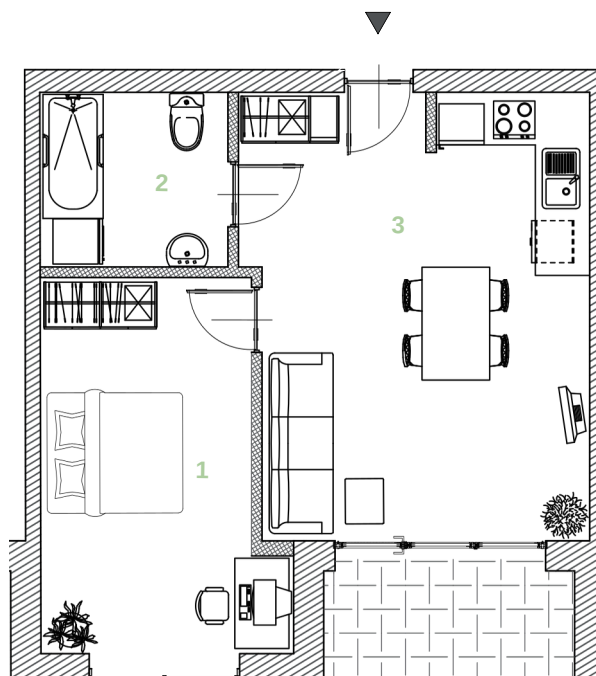

WIELICKIE
TARASY

MIESZKANIE 12

piętro 2

47,20 m²

POWIERZCHNIA - 47,20 m²

1	Pokój	16,77
2	Łazienka	5,77
3	Salon z kuchnią	24,66
		47,20