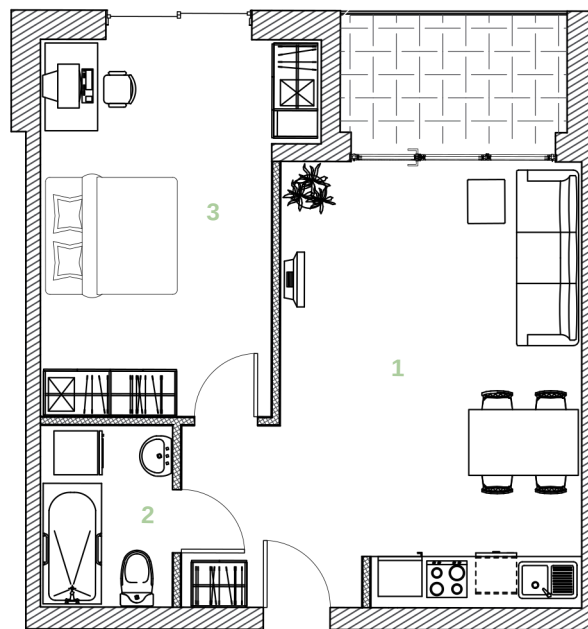

WIELICKIE
TARASY

MIESZKANIE 13

piętro 2

50,42 m²

POWIERZCHNIA - 50,42 m²

1	Salon z kuchnią	28,59
2	Łazienka	4,51
3	Pokój	17,32

50,42