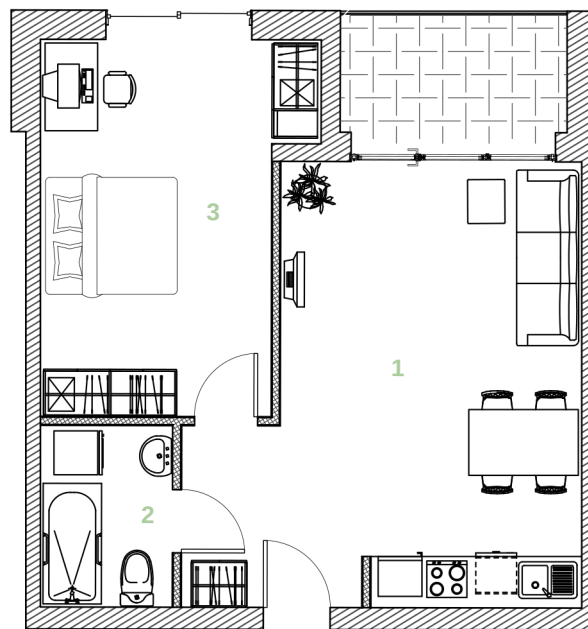

WIELICKIE  
TARASY

MIESZKANIE 15

piętro 2

49,74 m<sup>2</sup>

POWIERZCHNIA - 49,74 m<sup>2</sup>

1	Salon z kuchnią	28,38
2	Łazienka	4,39
3	Pokój	16,97

49,74