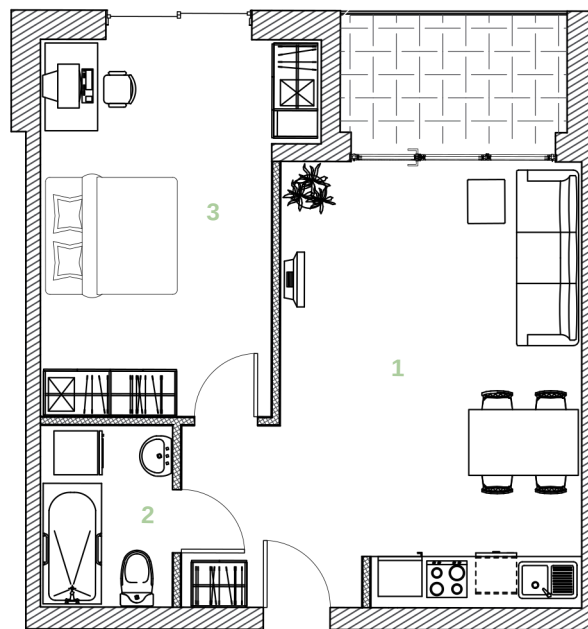

WIELICKIE
TARASY

MIESZKANIE 19

piętro 2

50,48 m²

POWIERZCHNIA - 50,48 m²

1	Salon z kuchnią	29,08
2	Łazienka	4,50
3	Pokój	16,90
		50,48