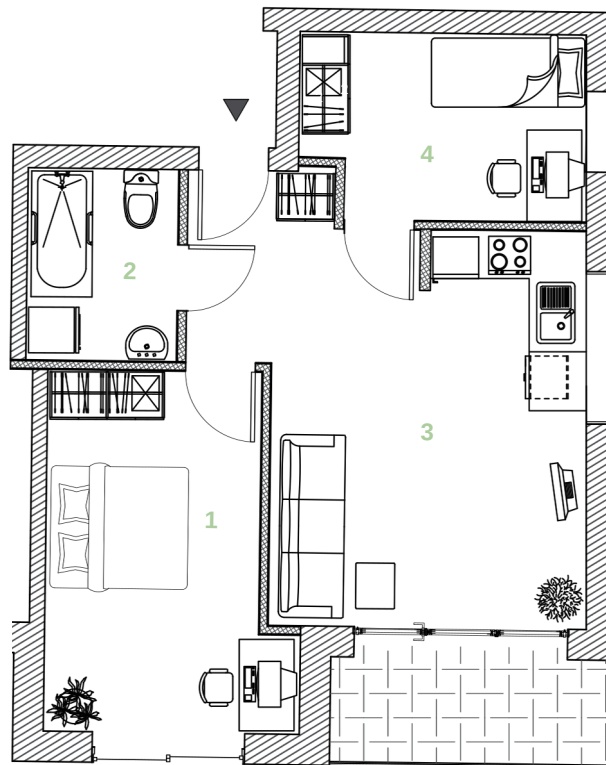

WIELICKIE
TARASY

MIESZKANIE 20

piętro 2

52,90 m²

POWIERZCHNIA - 52,90 m²

1	Pokój	16,01
2	Łazienka	4,97
3	Salon z kuchnią	23,19
4	Pokój 2	8,73
		<hr/>
		52,90