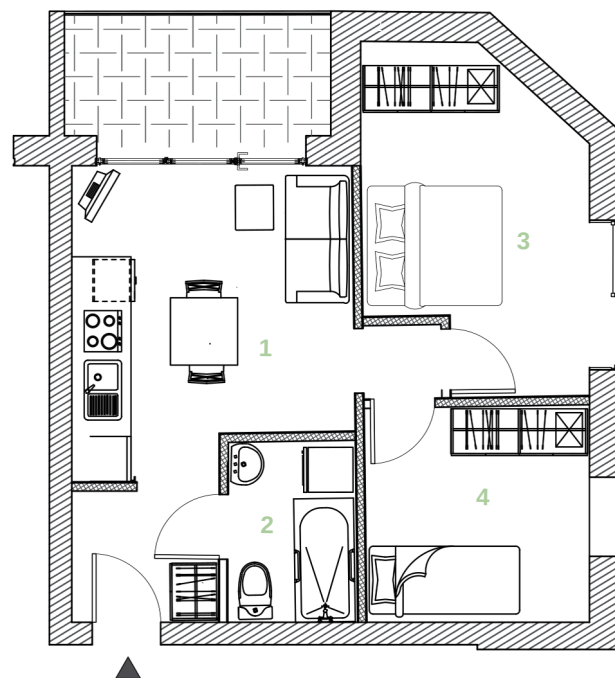

WIELICKIE
TARASY

MIESZKANIE 21

piętro 2

42,62 m²

POWIERZCHNIA - 42,62 m²

1	Salon z kuchnia	16,01
2	Łazienka	4,97
3	Pokój 1	12,18
4	Pokój 2	10,27
		<hr/>
		42,62