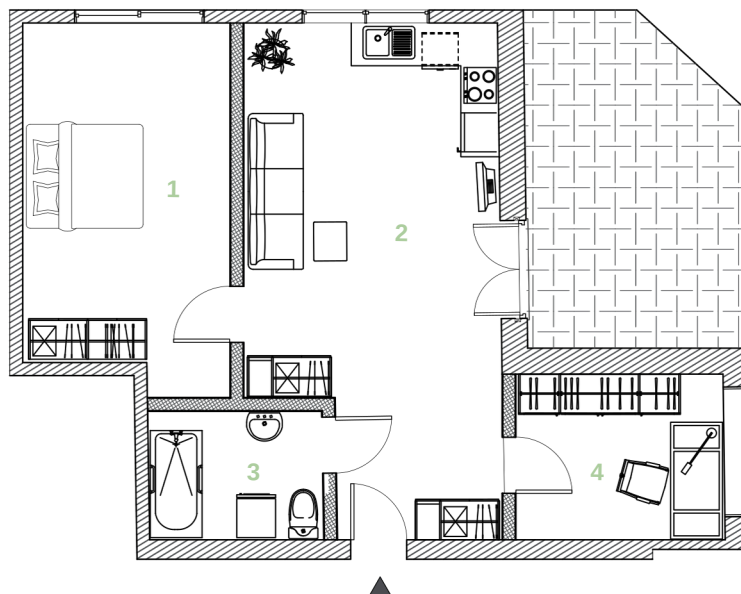

WIELICKIE
TARASY

MIESZKANIE 17

piętro 3

59,45 m²

POWIERZCHNIA - 59,45 m²

1	Pokój 1	17,49
2	Salon z kuchnią	28,4
3	Łazienka	5,31
4	Gabinet	8,25

59,45