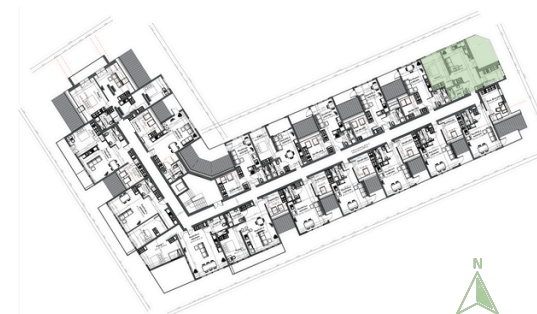

WIELICKIE
TARASY

MIESZKANIE 17

piętro 3

59,45 m²

POWIERZCHNIA - 59,45 m²

1	Pokój 1	17,49
2	Salon z kuchnią	28,4
3	Łazienka	5,31
4	Gabinet	8,25

59,45