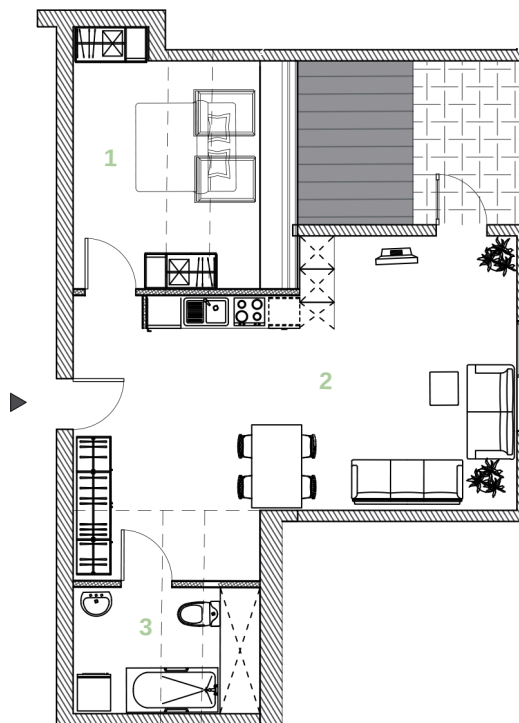

WIELICKIE
TARASY

MIESZKANIE 03

piętro 3

47,28 m²

POWIERZCHNIA - 47,28 m²

1	Pokój	9,40
2	Salon z kuchnią	33,73
3	Łazienka	4,15
		<hr/>
		47,28