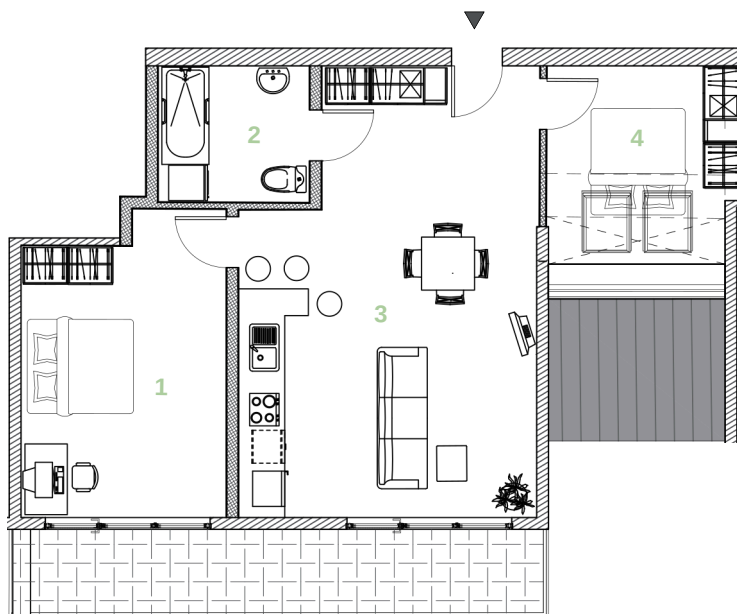

WIELICKIE  
TARASY

MIESZKANIE 06

piętro 3

65,29 m<sup>2</sup>

POWIERZCHNIA - 65,29 m<sup>2</sup>

1	Pokój 1	16,66
2	Łazienka	5,74
3	Salon z kuchnią	35,61
4	Pokój 2	7,28

65,29