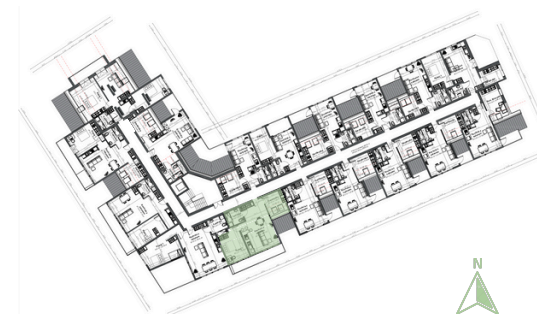

WIELICKIE  
TARASY

MIESZKANIE 06

piętro 3

65,29 m<sup>2</sup>

POWIERZCHNIA - 65,29 m<sup>2</sup>

1	Pokój 1	16,66
2	Łazienka	5,74
3	Salon z kuchnią	35,61
4	Pokój 2	7,28

65,29