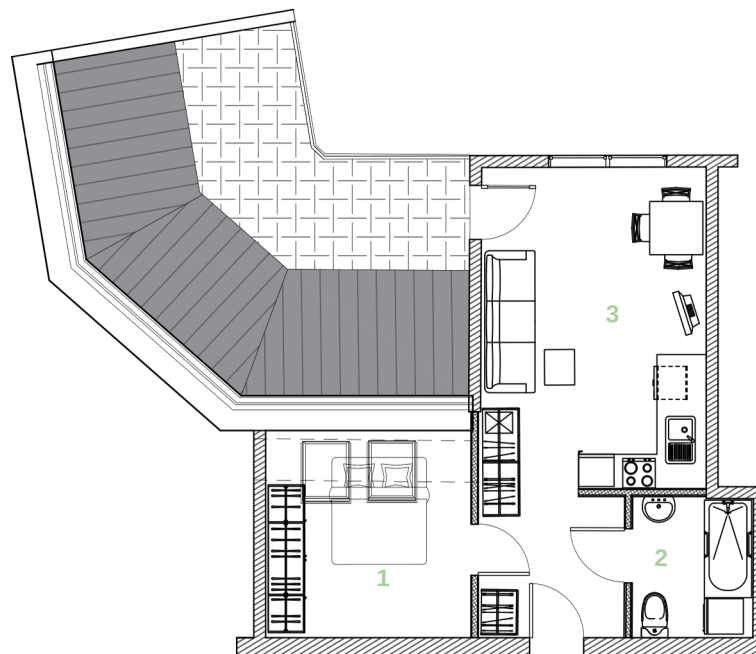

WIELICKIE  
TARASY

MIESZKANIE 07

piętro 3

42,17 m<sup>2</sup>

POWIERZCHNIA - 42,17 m<sup>2</sup>

1	Pokój	10,45
2	Łazienka	26,87
3	Salon z kuchnią	4,85
		<hr/>
		42,17