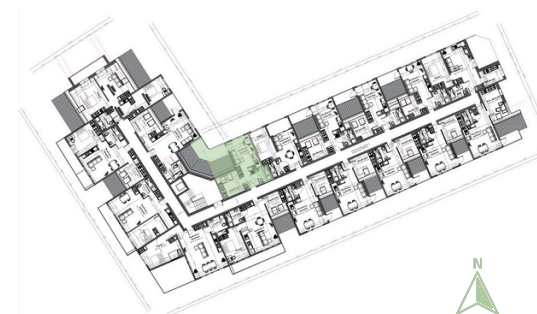

WIELICKIE  
TARASY

MIESZKANIE 07

piętro 3

42,17 m<sup>2</sup>

POWIERZCHNIA - 42,17 m<sup>2</sup>

1	Pokój	10,45
2	Łazienka	26,87
3	Salon z kuchnią	4,85
		<hr/>
		42,17